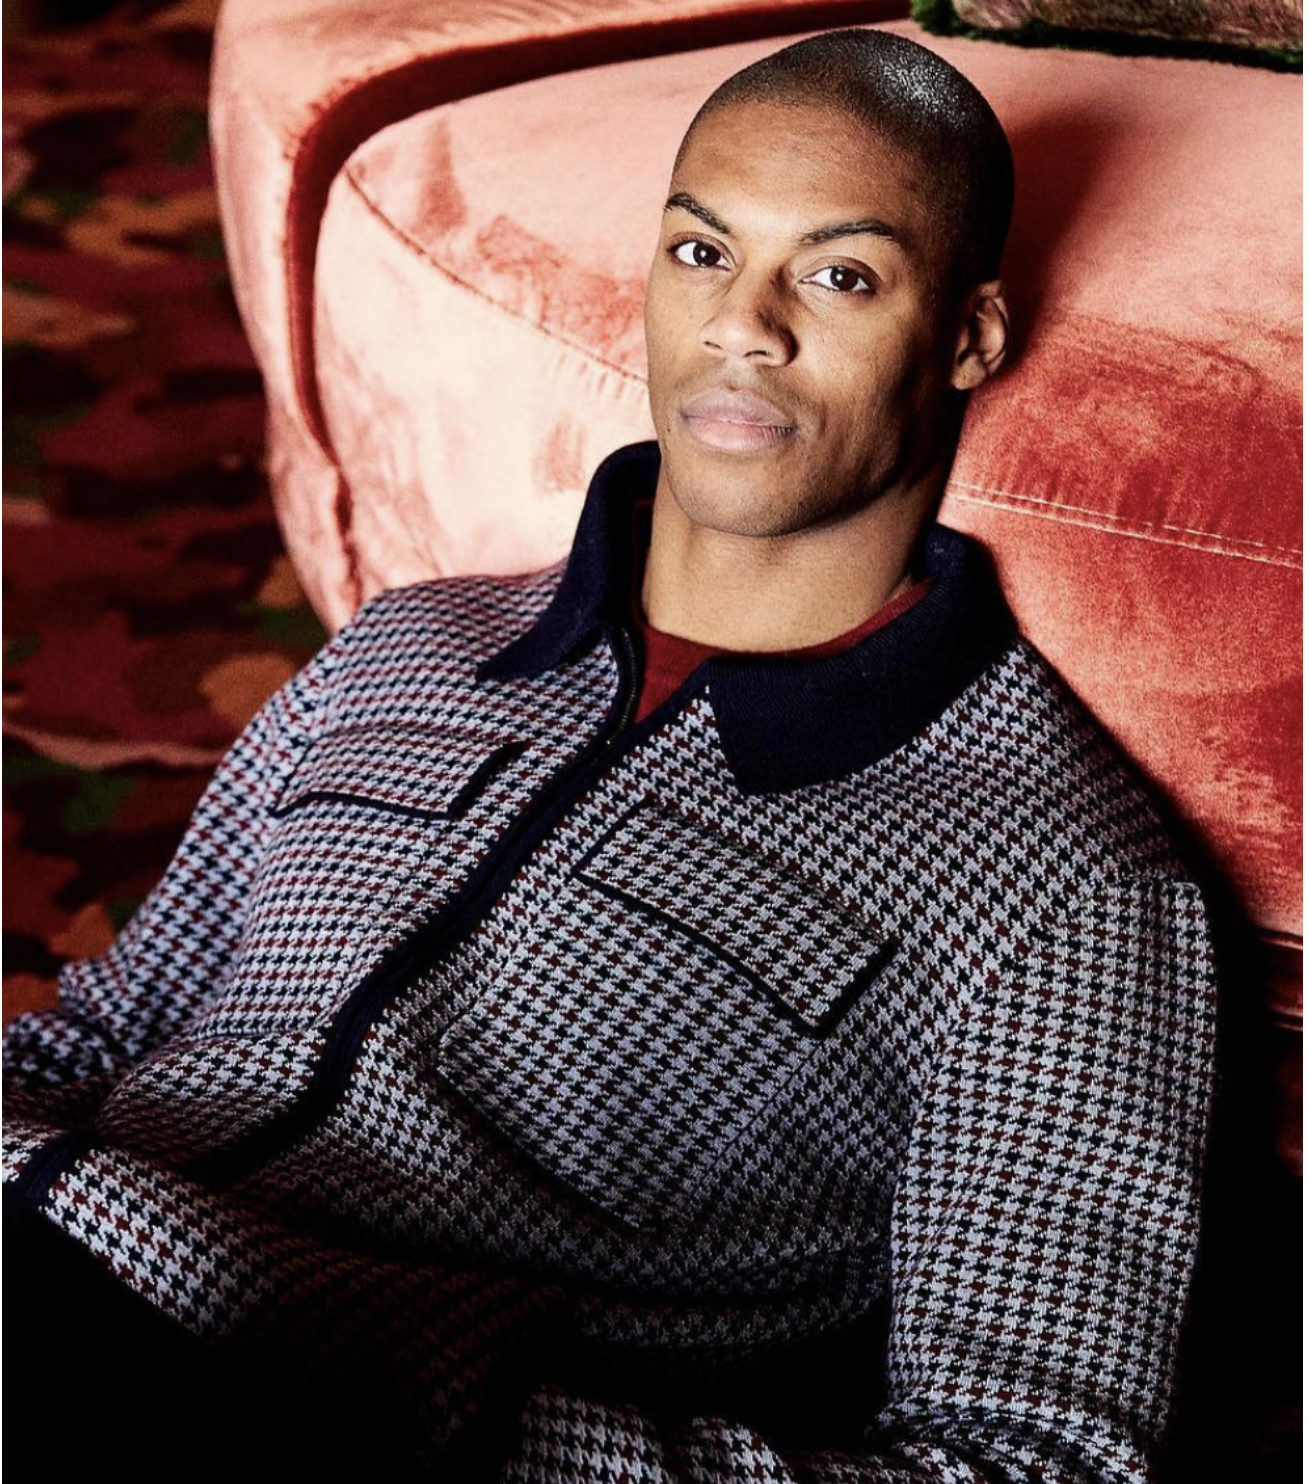

NOANNE

height 188 cm · bust 97 cm · waist 76 cm · hips 96 cm · suit 48
shoes size 44 · hair black · eyes brown